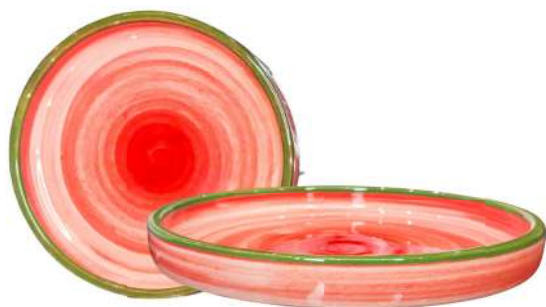

20-760-003
ΠΙΑΤΑΚΙ ΚΟΚΚΙΝΟ & ΠΡΑΣΙΝΟ
PLATE RED & GREEN