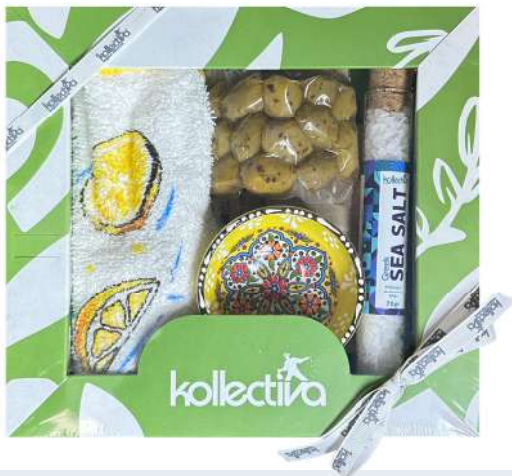

NEW
ITEM

50-410-001
ΠΡΑΣΙΝΟ ΜΕΓΑΛΟ ΣΕΤ ΜΠΩΛ-ΕΛΙΕΣ-ΠΟΤΗΡΟΠΑΝΟ-ΔΟΚ. ΣΩΛ ΑΛΑΤΙ | BIG
GREEN SET BOWL-OLIVES-TOWEL-SEA SALT TESTING TUBE

NEW
ITEM